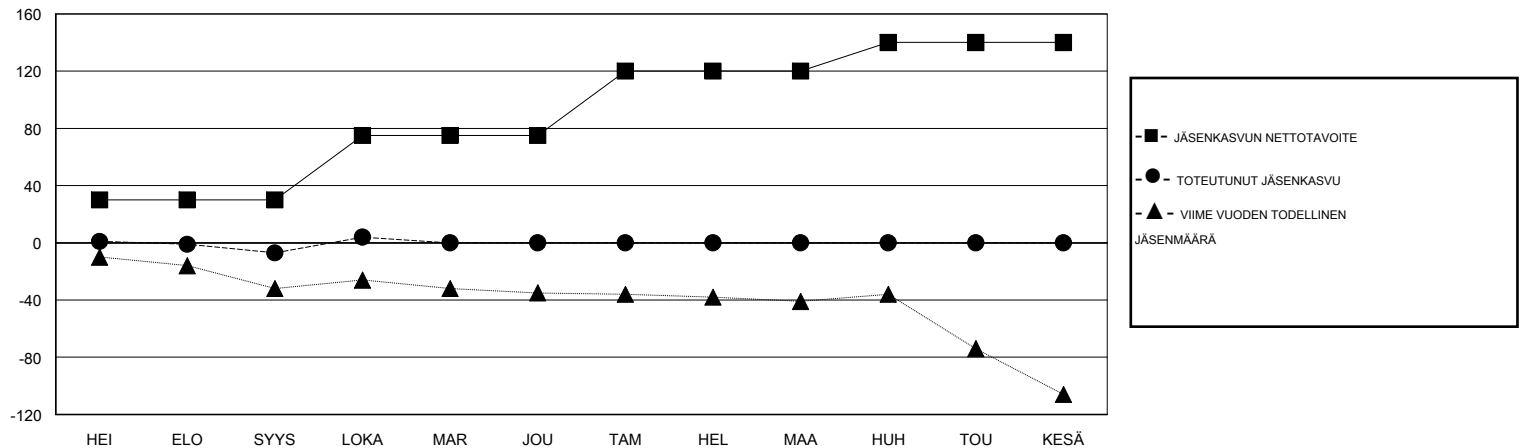

# MONTHLY MEMBERSHIP PROGRESS REPORT

District 107 C

Results as of: 10/31/2019

GMT:

SIJAINTI FINLAND

GMT VAALIPIIRI

Klubit				jäsenä			
TULOKSET 2019-2020				TULOKSET 2019-2020			
NELJÄNNES	UUDEN KLUBIN TAVOITE	UUDET KLUBIT	LOPETETUT KLUBIT	NELJÄNNES	JÄSENKASVUN NETTOTAVOITE	TOTEUTUNUT JÄSENKASVU	POISTETUT JÄSENET (mukaan lukien siirrot)
HEI/ELO/SYYS	0	0	0	HEI/ELO/SYYS	30	42	40
LOKA/MAR/JOU	0	0	0	LOKA/MAR/JOU	45	19	7
TAM/HEL/MAA	1	0	0	TAM/HEL/MAA	45	0	0
HUH/TOU/KESÄ	0	0	0	HUH/TOU/KESÄ	20	0	0

TAVOITTEET JA UUDET KLUBIT, KUMULATIIVINEN

TAVOITTEET JA JÄSENET, KUMULATIIVINEN

LAKKAUTETUT KLUBIT: 0

25 CLUBS OF 86 LISÄNNYT YHDEN TAI USEAMMAN UUTTA JÄSENTÄ

SUKUPUOLIJAKAUMA

MIES 1,623 (72.36%)  
NAINEN 620 (27.64%)