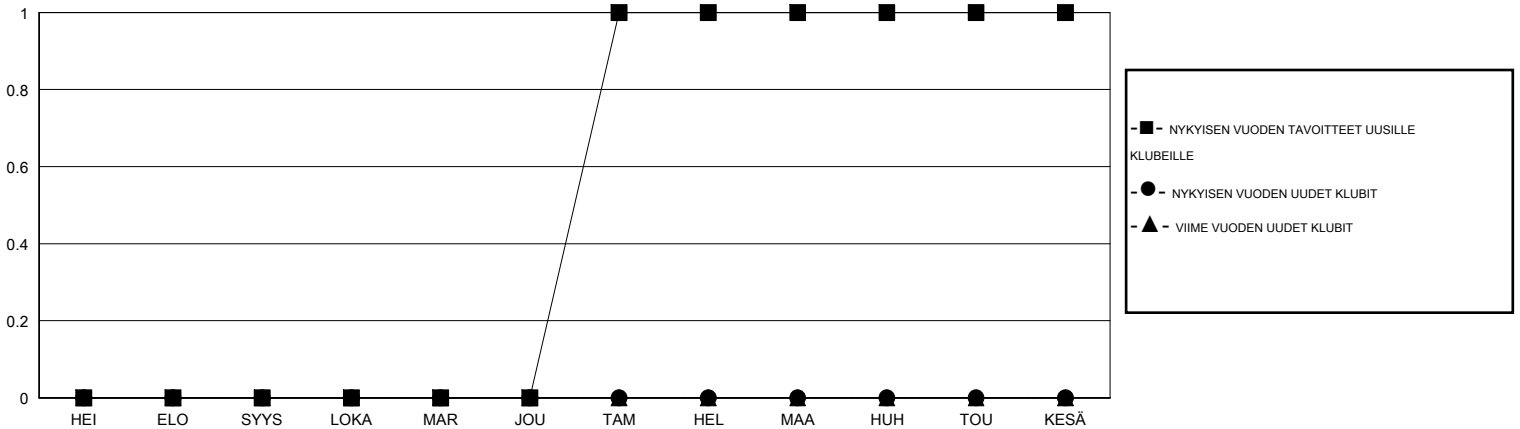

# MONTHLY MEMBERSHIP PROGRESS REPORT

District 107 C

Results as of: 10/31/2019

GMT:

SIJAINTI FINLAND

GMT VAALIPIIRI

Klubit				jäsenä			
TULOKSET 2019-2020				TULOKSET 2019-2020			
NELJÄNNES	UUDEN KLUBIN TAVOITE	UUDET KLUBIT	LOPETETUT KLUBIT	NELJÄNNES	JÄSENKASVUN NETTOTAVOITE	TOTEUTUNUT JÄSENKASVU	POISTETUT JÄSENET (mukaan lukien siirrot)
HEI/ELO/SYYS	0	0	0	HEI/ELO/SYYS	30	42	40
LOKA/MAR/JOU	0	0	0	LOKA/MAR/JOU	45	19	7
TAM/HEL/MAA	1	0	0	TAM/HEL/MAA	45	0	0
HUH/TOU/KESÄ	0	0	0	HUH/TOU/KESÄ	20	0	0

TAVOITTEET JA UUDET KLUBIT, KUMULATIIVINEN

TAVOITTEET JA JÄSENET, KUMULATIIVINEN

LAKKAUTETUT KLUBIT: 0

25 CLUBS OF 86 LISÄNNYT YHDEN TAI USEAMMAN UUTTA JÄSENTÄ

SUKUPUOLIJAKAUMA

MIES 1,623 (72.36%)  
NAINEN 620 (27.64%)